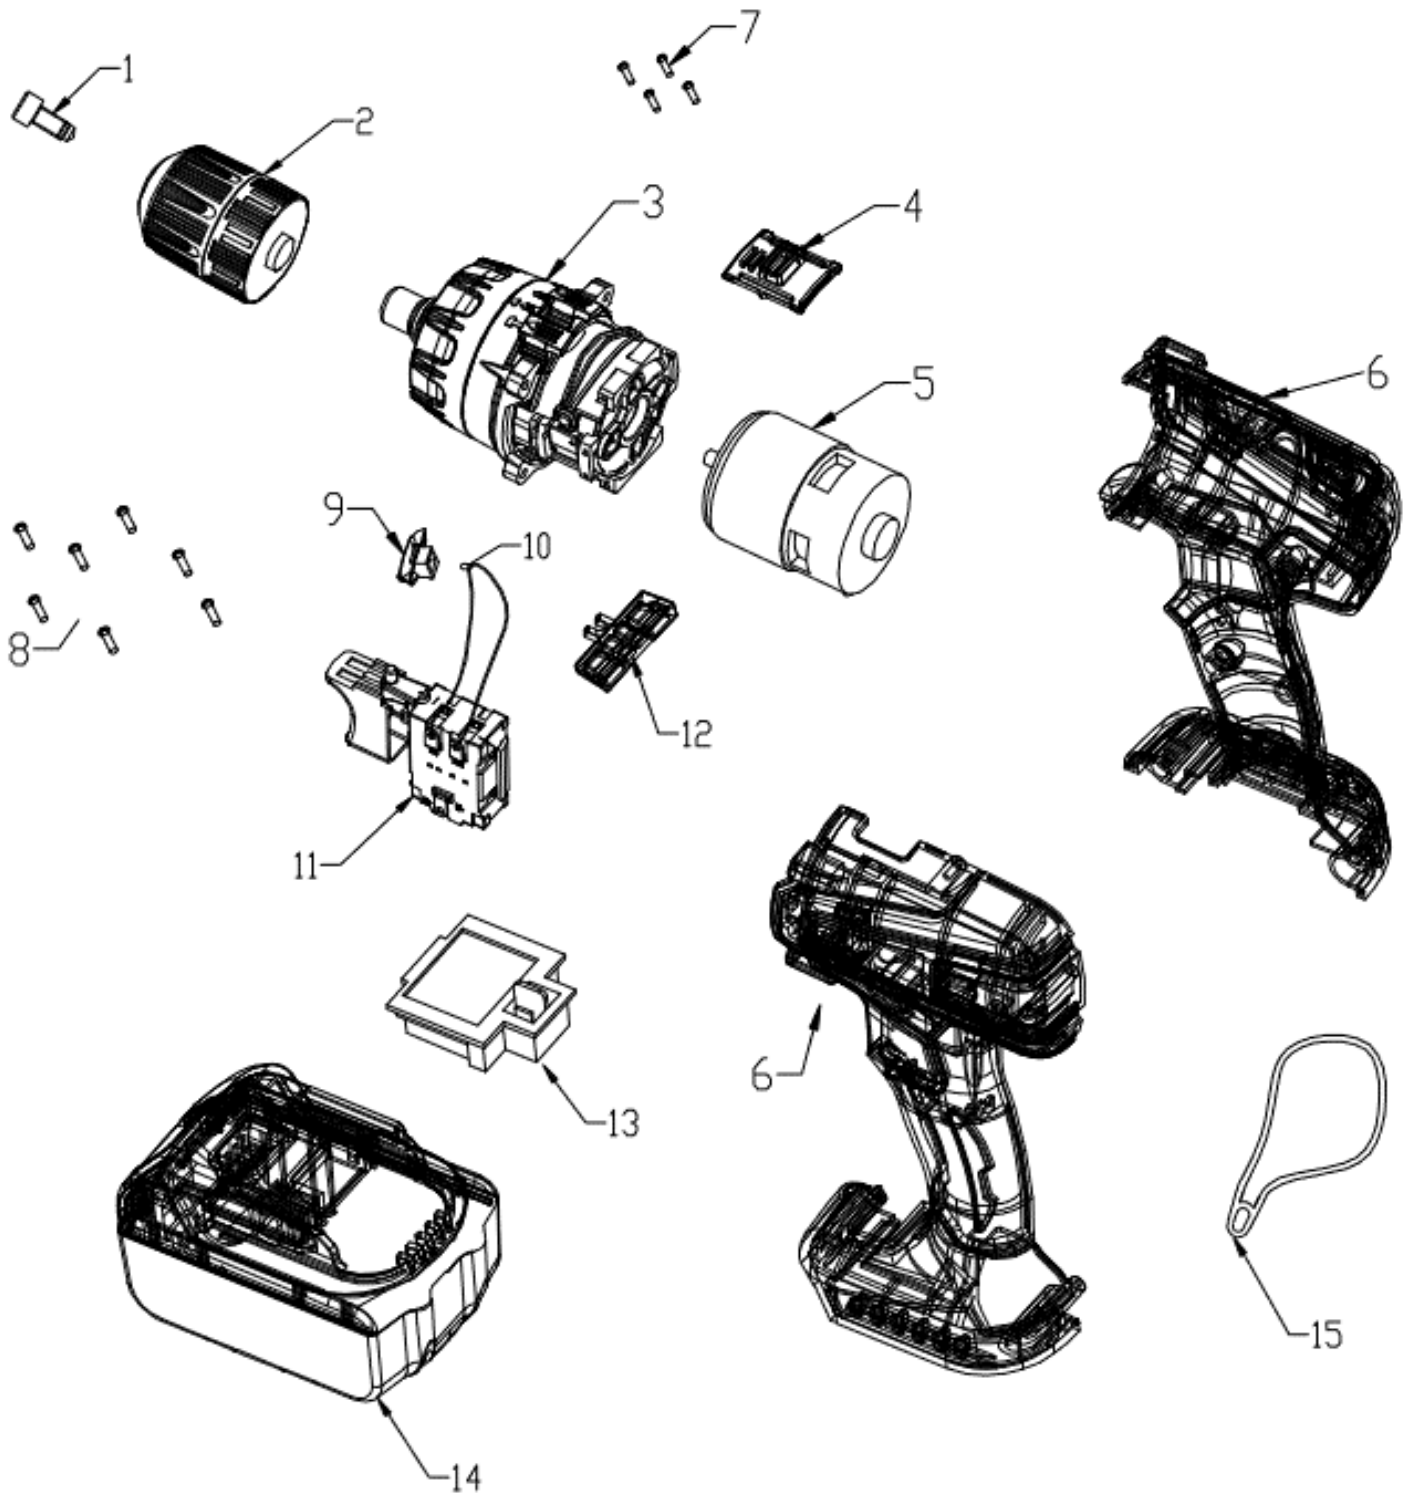

8791115

	description	popis	qty/ks	order No. / obj. číslo dílu	set order No. / obj. číslo sady
1	Screw (Left handed thread)	Šroub	1		
2	2/1" JI1713CB Big drill chuck	Velké sklíčidlo	1		
3	Impact gear box	Rázová převodovka	1		
4	High and Low Speed Push Block	Přepínač rychlosti otáček	1		
5	Mabuchi 735 motor, 18V	Motor	1		
6	Left and Right housing	Levé a pravé pouzdro	1		
7	Screws for impact gear box	Šrouby pro nárazovou převodovku	4		
8	Screws for housing	Šrouby pro pouzdro	7		
9	LED indicator, transparent cover	Průhledný kryt LED osvětlení	1		
10	LED indicator	LED osvětlení	1		
11	KU22 switch	Přepínač KU22	1		
12	Left / Right lever	Přepínač směru otáčení vřetena	1		
13	KU17 pin	Kontaktní deska pro baterii	1		
14	4018 Battery pack	Baterie	1		
15	Rope belt	Pás	1		