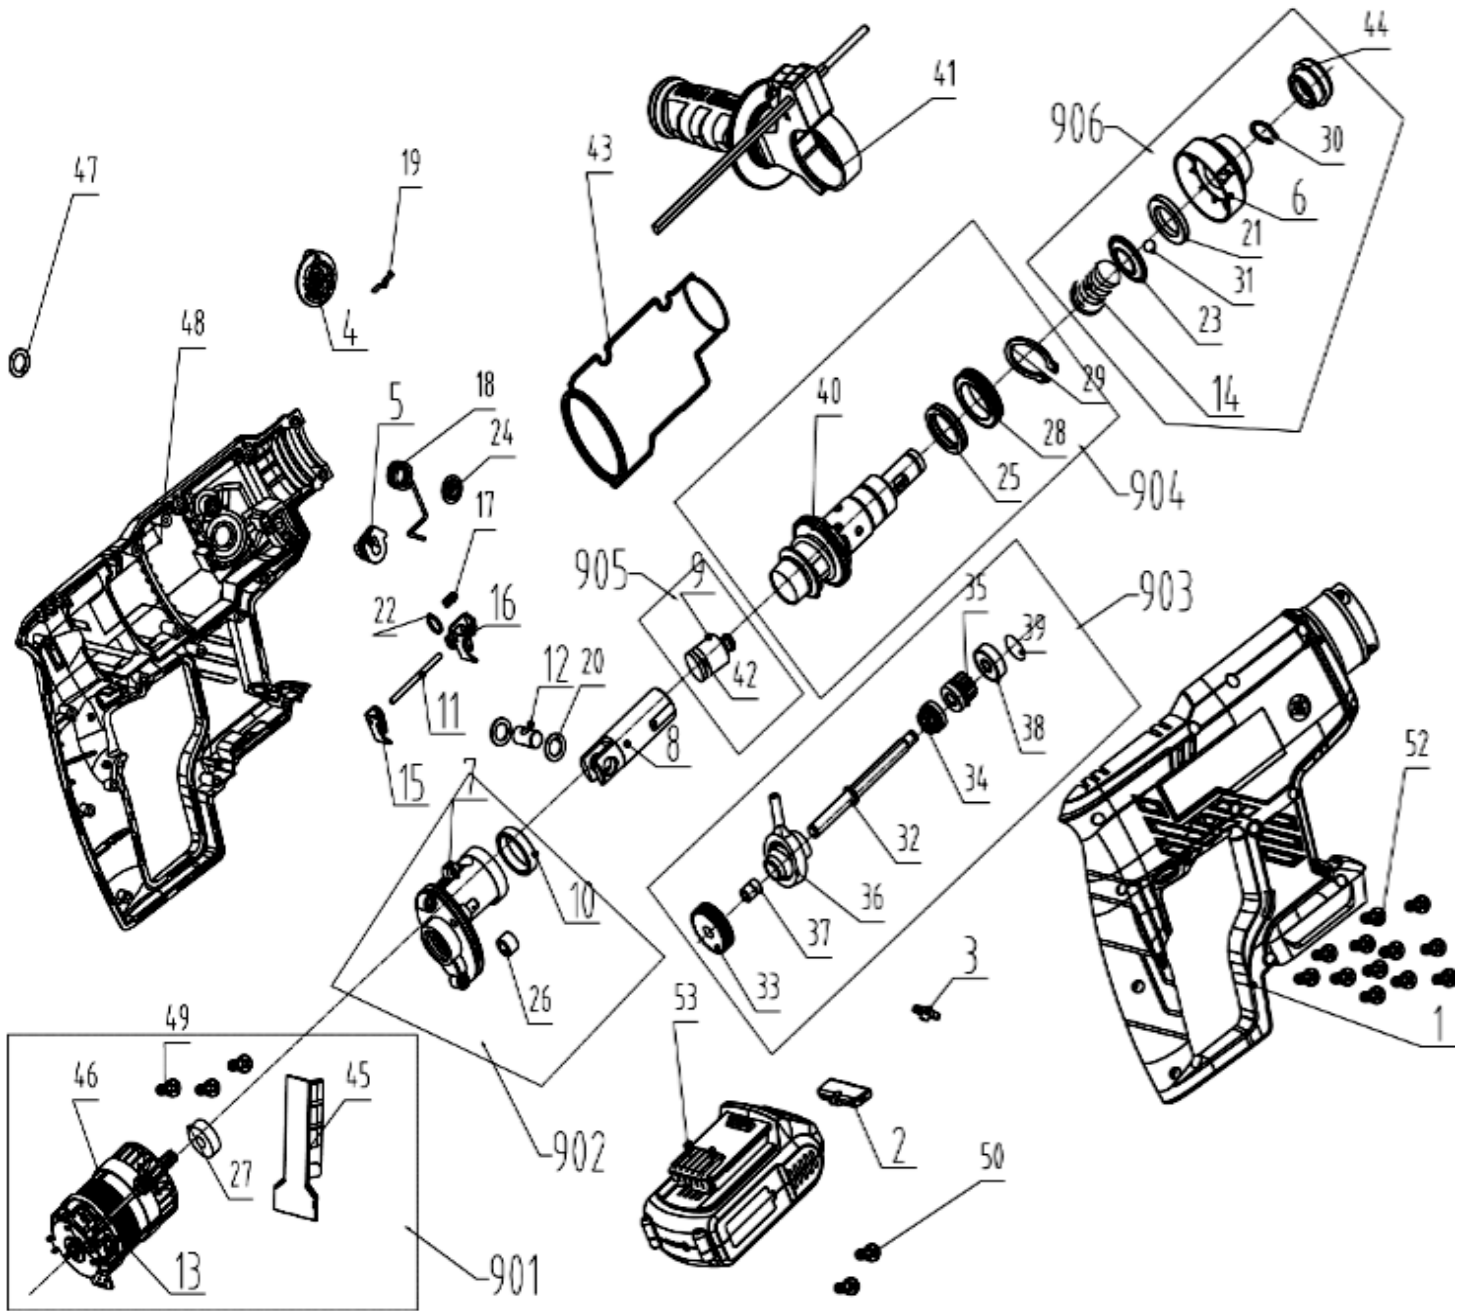

8791818

	description	popis	qty/ks	order No. / obj. číslo dílu	set order No. / obj. číslo sady
1	Left housing	Levý kryt	1		
2	Forward and reverse button	přepínač směru otáček	1		
3	Light seat	Světlo	1		
4	Function selecting knob	Knoflík pro volbu funkce	1		
5	Knob button	Tlačítko	1		
6	Chuck sleeve	Objímka sklíčidla	1		
7	Aluminum base	Hliníková základna	1		
8	Aluminum pistol	Píst	1		
9	Hammer rod	úderník	1		
10	Base sleeve	pouzdro	1		
11	Pin	Kolík	1		
12	Pin	pístní čep	1		
13	Motor fixture	příslušenství DC motoru	1		
14	Spring	Pružina	1		
15	Stir plate	přehazovač voby funkce	2		
16	Stir plate 2	přehazovač voby funkce 2	1		
17	Stir spring	Pružina	1		
18	Adjusting spring	Nastavovací pružina	1		
19	Spring plate	Pružinová deska	1		
20	Shaft gasket	podložka čepu	2		
21	Thick gasket	Tlusté těsnění	1		
22	Small gasket	Malé těsnění	1		
23	gasket	Těsnění	1		
24	Spring press cover	krytka pružiny	1		
25	Buffer gasket	Těsnění nárazníku	1		
26	shaft	ložisko	1		
27	shaft	ložisko	1		
28	Cylinder fix shaft	válcový převod	1		
29	Shaft anti-extrusion ring	pojistný kroužek	1		
30	Reverse hole anti-extrusion ring	pojistný kroužek	1		
31	Steel ball	ocelová kulička	1		
32	Sliding shaft	Posuvná hnací hřídel	1		
33	Screw gear	Šroubové ozubené kolo	1		
34	Alignment	spojka	1		
35	Small gear	malé ozubené kolo	1		
36	Shaft	Převod z hnací hřídele na úderník	1		
37	Shaft	vymezovací pouzdro	1		
38	Shaft	ložisko	1		
39	Shaft anti-extrusion ring	Hřídelový pojistný kroužek	1		
40	Gearbox assembly	Sestava úderníku	1		
41	Handle assembly	sestava pomocné rukojeti	1		
42	O type ring	O kroužek	1		
43	Seal cover	Těsnící kryt	1		
44	Dust cover	Kryt proti prachu	1		