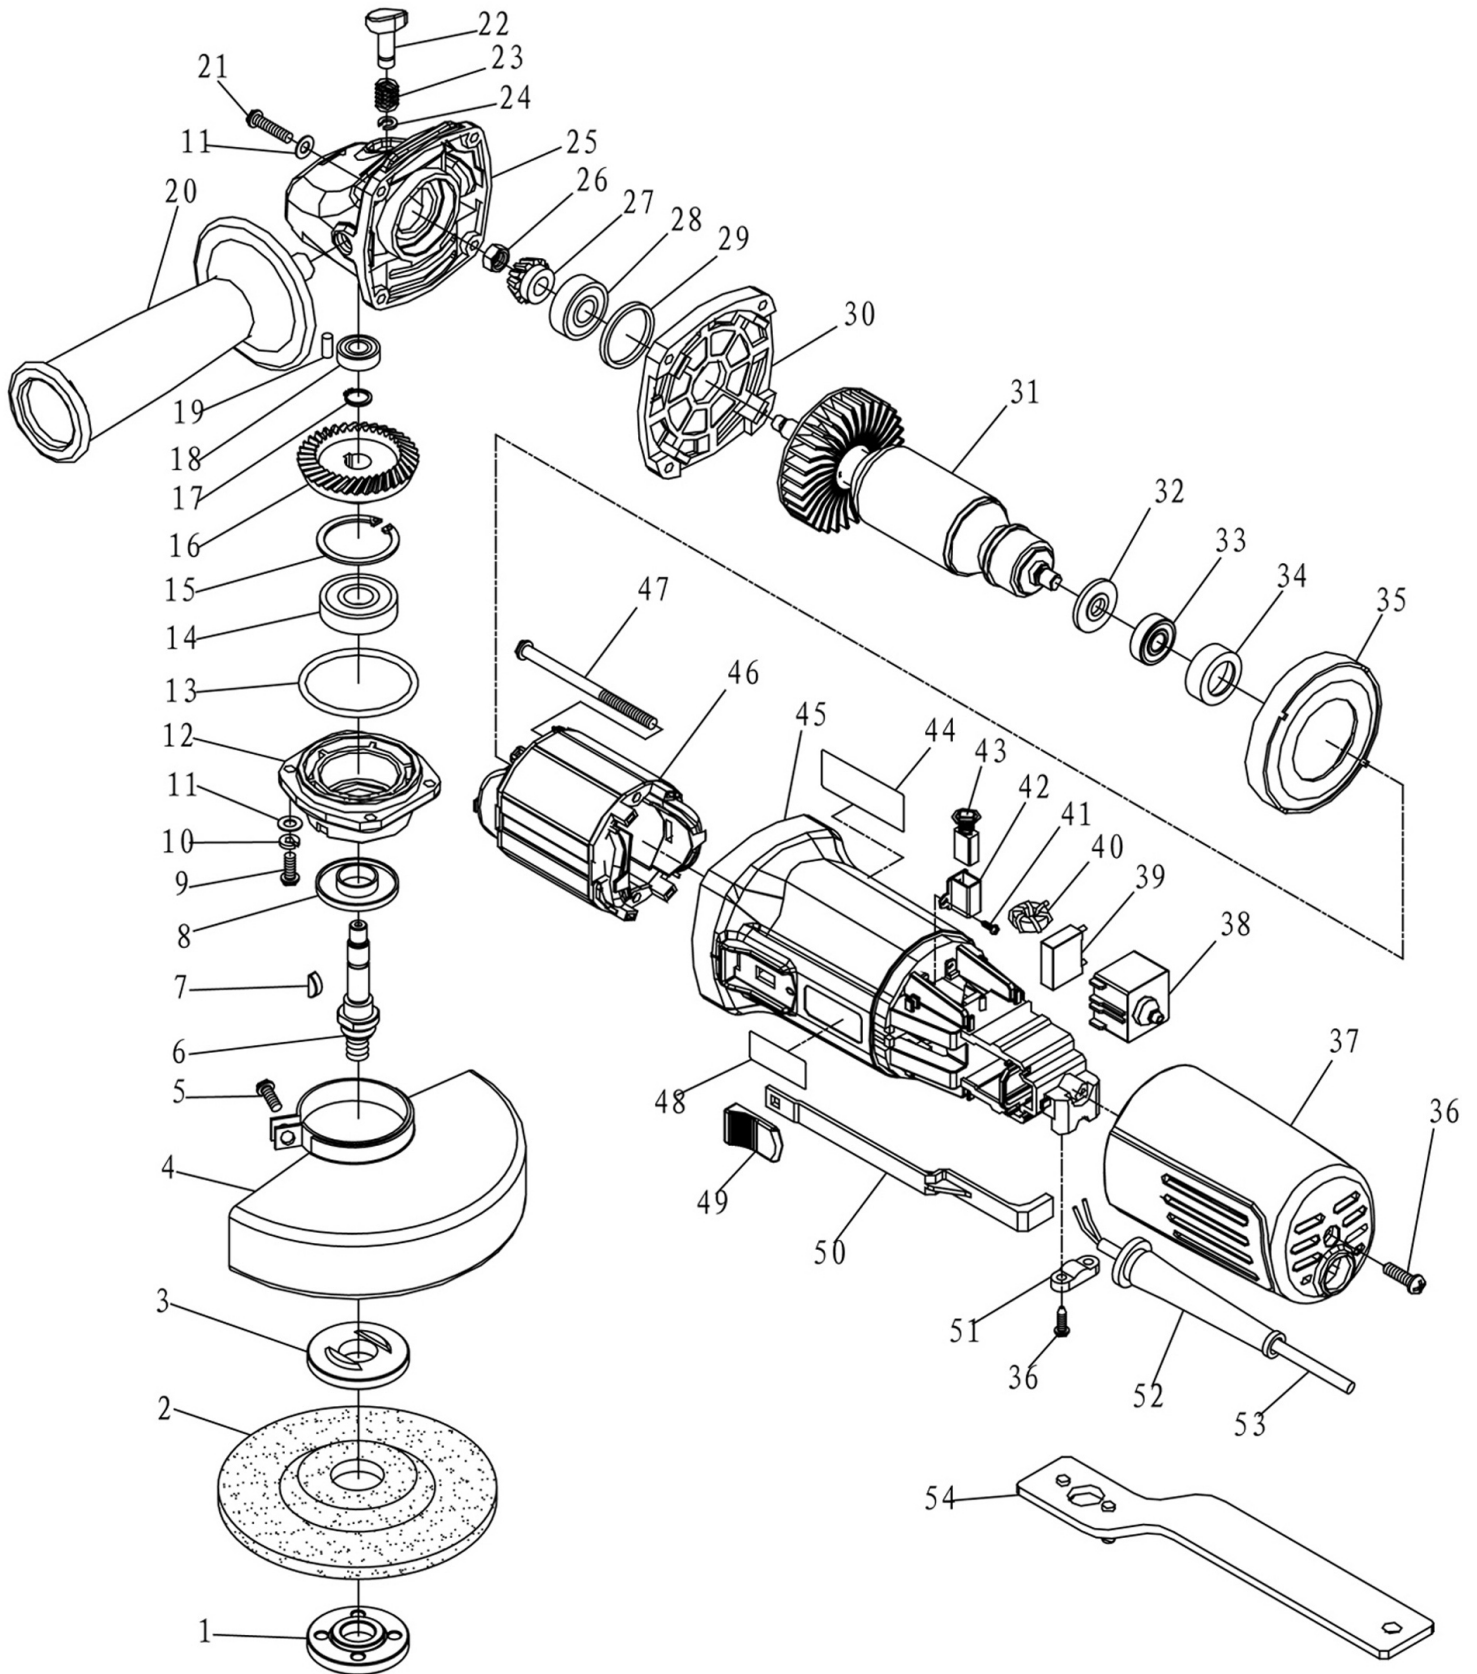

IAG 8-125 (8792002)

**extol**<sup>®</sup>  
INDUSTRIAL

position	description	popis	QTY	order no./ objednací číslo
1	Outer flange	Vnější příruba	1	
2	Disc	Brusný kotouč	1	
3	Inner flange	Vnitřní příruba	1	
4	Protect guard	Ochranný kryt	1	
5	Screw M5x6	Šroub M5x6	1	
6	Spindle	Vřeteno M14	1	8792002-6
7	Key 3x10	Klínek 3x10	1	8792002-7
8	Dust cover	Kryt proti prachu	1	8792002-8
9	Screw M4x14	Šroub M4x14	1	
10	Spring washer 4	Pružná podložka 4	4	
11	Flat washer 4	Plochá podložka 4	4	
12	Front cover	Přední kryt	4	8792002-12
13	O ring 46x1.5	O-kroužek 46x1.5	1	
14	Bearing 6201-2RS	Ložisko 6201-2RS	1	
15	Circlip 32	Pojistný kroužek 32	1	
16	Wheel gear	Převodové kolo	1	8792002-16
17	Circlip 10	Pojistný kroužek 10	1	
18	Bearing 696-2Z	Ložisko 696-2Z	1	
19	Pin 4x7	Čep 4x7	1	8792002-19
20	Side handle	Boční rukojeť	1	
21	Screw ST4.2x25F	Šroub ST4.2x25F	4	
22	Spindle lock	Čep aretece vřetena	1	8792002-22
23	Lock spring	Pružina aretačního čepu	1	8792002-23
24	Circlip 4	Pojistný kroužek 4	1	8792002-24
25	Gear box	Převodová skříň	1	8792002-25
26	Square nut M6	Čtvercové matice M6	1	
27	Pinion gear	Pastorek	1	8792002-27
28	Bearing 6000-2RZ	Ložisko 6000-2RZ	1	
29	O ring	O kroužek	1	8792002-29
30	Middle cover	Dělicí přepážka	1	
31	Rotor	Rotor	1	8792002-31
32	Dust ring	Protiprachový prstenec	1	
33	Bearing 607-2Z	Ložisko 607-2Z	1	
34	Bearing 607 sleeve	Pouzdro ložiska 607	1	8792002-34
35	Fender	Krytka	1	8792002-35
36	Screw ST4.2x14F	Šroub ST4.2x14F	3	
37	Rear cover	Zadní kryt	1	
38	Switch	Spínač	1	8792002-38
39	Capacitor 0.22μF	Kondenzátor 0.22μF	1	
40	Inductance	Cívka	2	
41	Screw ST2.9x10	Šroub ST2.9x10	4	
42	Brush holder	Držák uhlíkového kartáče	2	8792002-42
43	Carbon brush	Uhlíkový kartáč	2	8792002-43
44	Label	Štítek	1	
45	Housing	Šasi	1	8792002-45
46	Stator	Stator	1	8792002-46
47	Screw ST4.2x70F	Šroub ST4.2x70F	2	
48	Name plate	Štítek	1	
49	Switch button	Tlačítko spínače	1	8792002-49
50	Switch pole	Táhlo spínače	1	8792002-50
51	Cord clamp	Svorka kabelu	1	
52	Cord protector	Ochrana kabelu	1	