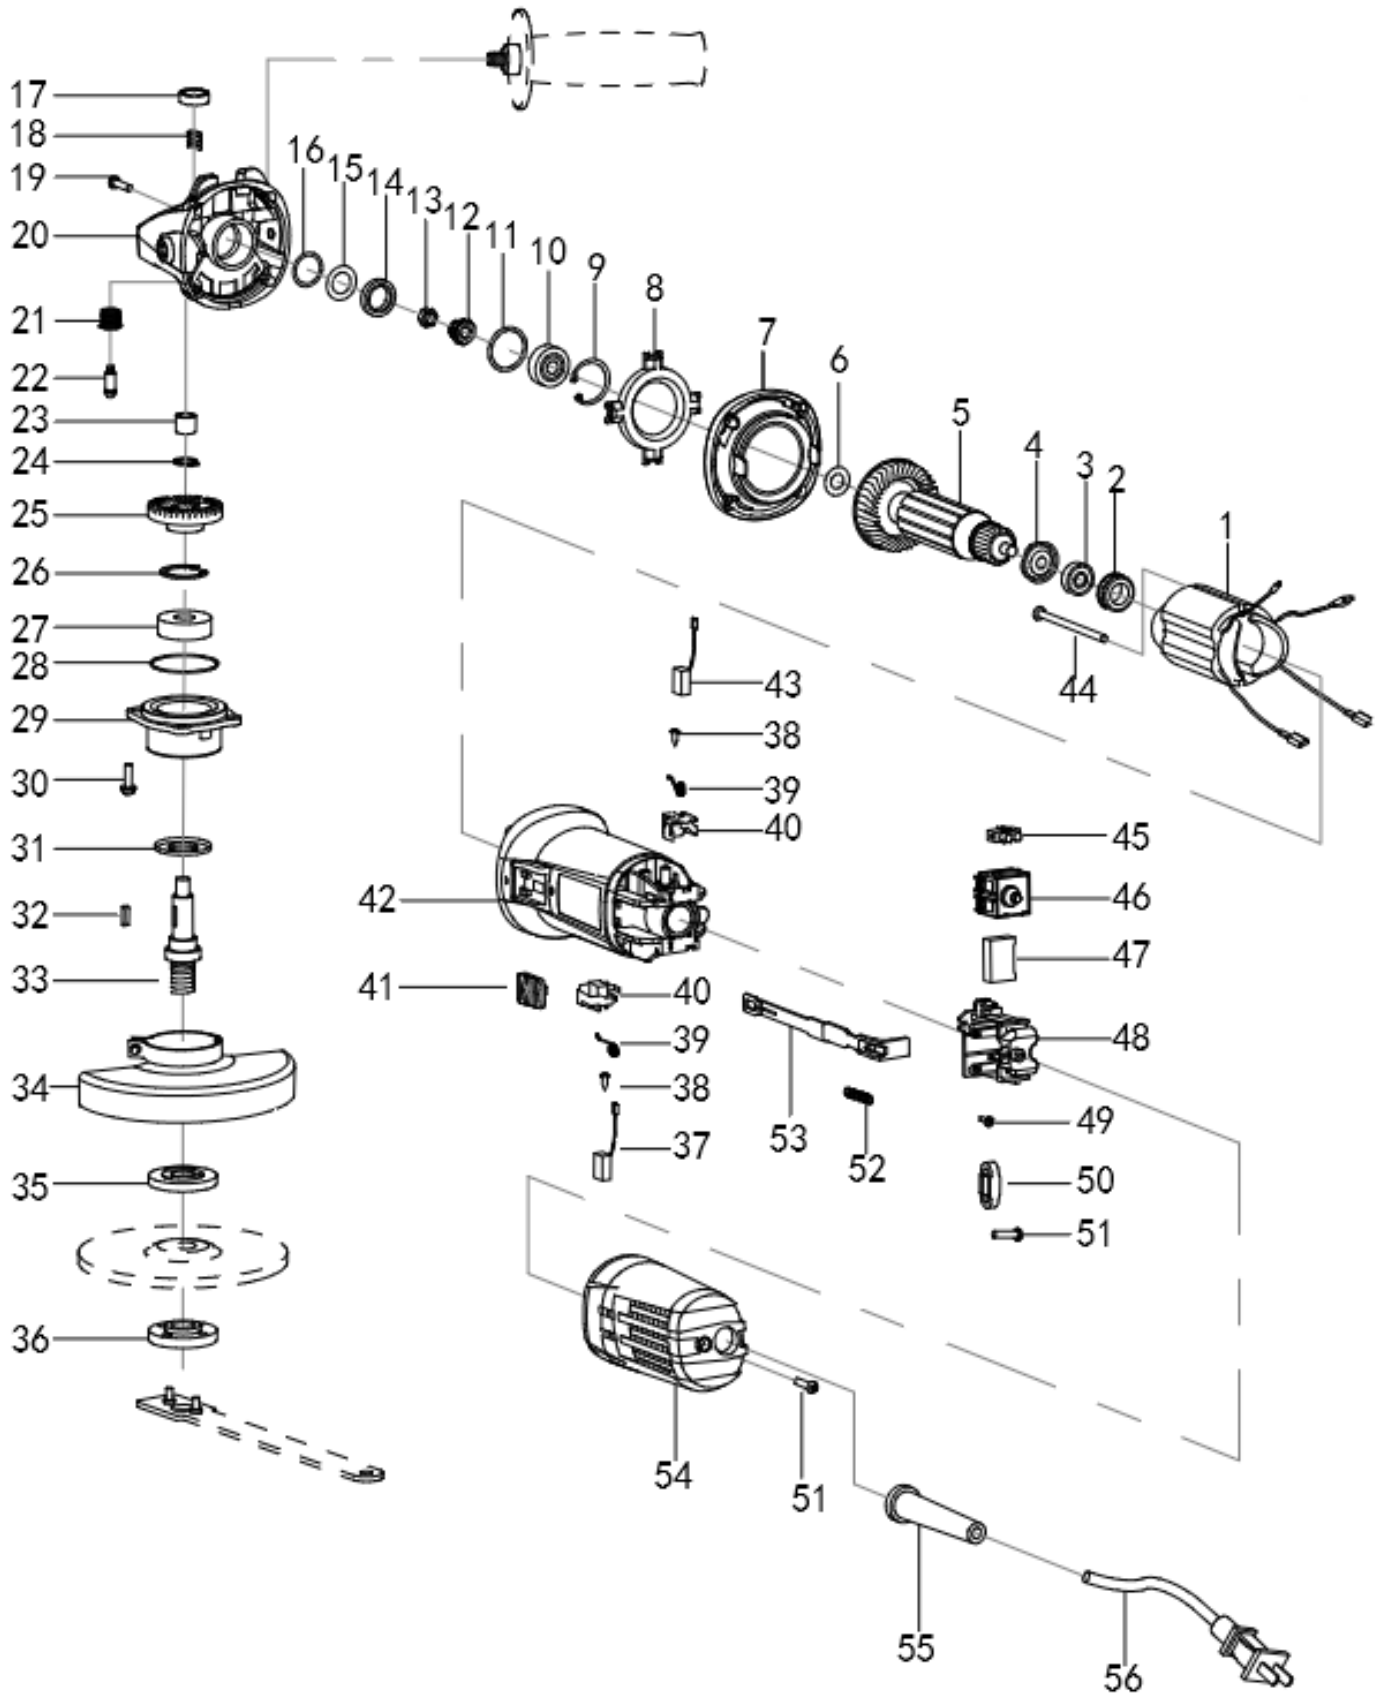

8792006

	description	popis	qty/ks	order No. / obj. číslo dílu	set order No. / obj. číslo sady
1	Stator Assy	Stator	1		
2	Bearing sleeve	Ložiskový pouzdro	1		
3	Bearing 607 DW1	Ložisko	1		
4	Bust ring	Prsteneč	1		
5	Rotor Assy	Rotor	1		
6	Gasket	Těsnění	1		
7	Fender	Ohrádka kolem motoru	1		
8	Dust keeper	Prachová krytka	1		
9	Circlip for Hole $\varnothing 26$	Pojistný kroužek	1		
10	Bearing 629DW	Ložisko	1		
11	O-Ring $\varnothing 25 \times \varnothing 2$	O - kroužek	1		
12	Spiral Bevel Gear 9T	Pastorek	1		
13	Hexagon Nut M7	Šestihranná matice	1		
14	Rubber Sealing Ring	Gumový těsnící kroužek	1		
15	Wool washer	Vlněná podložka	1		
16	Hard paper washer	Podložka z tvrdého papíru	1		
17	Pins button	Tlačítko	1		
18	Compression Spring	Kompresní pružina	1		
19	Screw ST4.2*25	Šroub	4		
20	Gear Box	Převodová skříň	1		
21	Guide sleeve	Vodící pouzdro	1		
22	Spindle lock	Aretace vřetena	1		
23	Roller Bearing HK0810	Valivé ložisko	1		
24	Circlip for Shaft $\varnothing 12$	Pojistný kroužek	1		
25	Spiral Bevel Gear 35T	Velké převodové kolo	1		
26	Circlip for Hole $\varnothing 32$	Pojistný kroužek	1		
27	Bearing 6201DW	Ložisko	1		
28	O-Ring $\varnothing 42 \times \varnothing 1.2$	O - kroužek	1		
29	Front cover	Přední kryt	1		
30	Screw M5*18	Šroub	4		
31	Dust cover	Kryt proti prachu	1		
32	Flat Key 3*12	Klínek	1		
33	Spindle	Hřídel	1		
34	Protect guard	Ochranný kryt	1		
35	Inner flange	Vnitřní příruba	1		
36	Outer flange	Vnější příruba	1		
37	Carbon brush	Uhlíkový kartáč	1		
38	Screw ST3*8	Šroub	4		
39	Clockwork Spring	Pružina	2		
40	Brush holder	Držák uhlíku	2		
41	Switch button	Knoflík spínače	1		
42	Housing	Pouzdro	1		
43	Carbon brush	Uhlíkový kartáč	1	8792006C	
44	Screw ST4*75	Šroub	2		