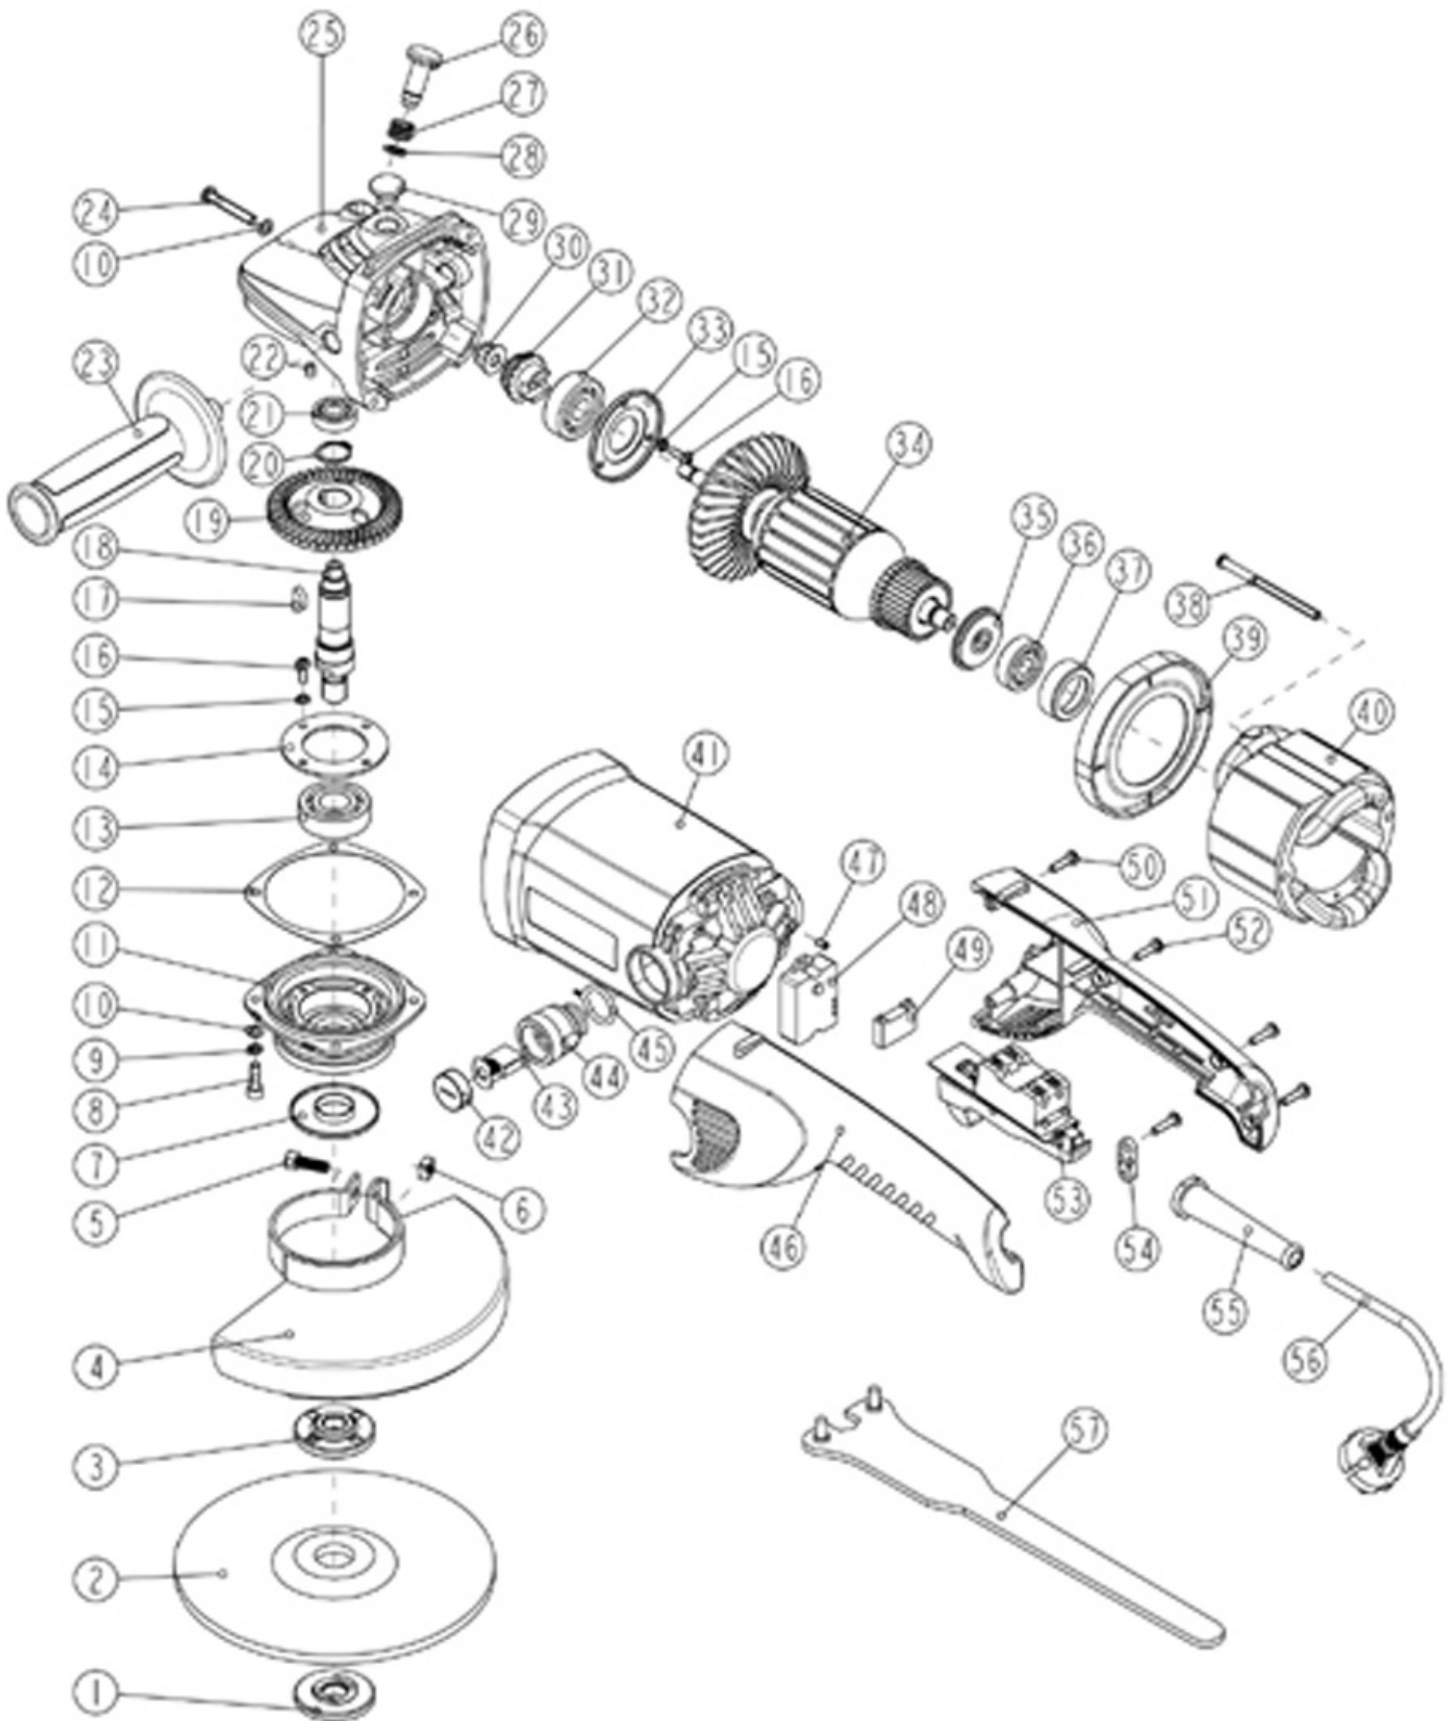

IAG 21-230 (8792008)

extol[®]
INDUSTRIAL

position	description	popis	QTY	order no./ objednací číslo
1	Outer flange	Vnější příruba	1	
2	Disc	Brusný kotouč	1	
3	Inner flange	Vnitřní příruba	1	
4	Protect guard	Ochranný kryt	1	
5	Screw M6x18	Šroub M6x18	1	
6	Nut M6	Matice M6	1	
7	Dust cover	Kryt proti prachu	1	8792008-7
8	Screw M5x16	Šroub M5x16	4	
9	Spring washer 5	Pružná podložka 5	4	
10	Flat washer 5	Podložka 5	8	
11	Front cover	Uzávěr převodové skříně	1	8792008-11
12	Paper ring	Papírové těsnění	1	8792008-12
13	Bearing 6203 2Z	Ložisko 6203 2Z	1	
14	Bearing cover	Krytka ložiska	1	
15	Spring washer 4	Pružná podložka 4	7	
16	Pan screw M4x10	Šroub M4x10	7	
17	Key 4x16	Klínek 4x16	1	8792008-17
18	Spindle	Hřídel	1	8792008-18
19	Wheel gear	Převodové kolo	1	8792008-19
20	Circlip 17	Pojistný kroužek 17	1	8792008-20
21	Bearing 609 2Z	Ložisko 609 2Z	1	
22	Anti vibration pin 5x7,5	Anti vibrační čep 5x7,5	1	
23	Side handle	Boční rukojeť	1	
24	Tapping screw ST4,8x35	Šroub ST4,8x35	4	8792008-24
25	Gear box	Převodová skříň	1	8792008-25
26	Spindle lock	Čep aretace hřídele	1	8792008-26
27	Lock spring	Pružina aretačního čepu	1	8792008-27
28	Circlip 9	Pojistný kroužek 9	1	8792008-28
29	Anti dust cap	Protiprachová krytka	1	8792008-29
30	Nut M8	Matice M8	1	8792008-30
31	Pinion gear	Pastorek	1	8792008-31
32	Bearing 6301 2Z	Ložisko 6301 2Z	1	
33	Bearing cover	Krytka ložiska	1	
34	Rotor	Rotor	1	8792008-34
35	Anti dust ring	Anti prachový prstenec	1	
36	Bearing 6200 2Z	Ložisko 6200 2Z	1	
37	Bearing sleeve	Pouzdro ložiska	1	8792008-37
38	Tapping screw ST4,8x70	Šroub ST4,8x70	2	
39	Wind guard	Protiprachový kryt	1	8792008-39
40	Stator	Stator	1	8792008-40
41	Housing	Šasi	1	8792008-41
42	Brush cover	Krytka uhlíkového kartáče	2	8792008-42
43	Carbon brush	Uhlíkový kartáč	2	8792008-43
44	Brush holder	Držák uhlíkového kartáče	2	8792008-44
45	Electric ring	Vodivý kroužek	2	
46	Left rear cover	Levá polovina rukojeti	1	
47	Screw M5x8	Šroub M5x8	2	
48	Soft start	Elektronika pozvolného rozběhu motoru	1	8792008-48
49	Capacitor	Kondenzátor	1	
50	Tapping screw ST4,2x50	Šroub ST4,2x50	2	
51	Right rear cover	Pravá polovina rukojeti	1	
52	Tapping screw ST4,2x14	Šroub ST4,2x14	5	
53	Switch	Spínač	1	8792008-53
54	Cable clamp	Svorka kabelu	1	